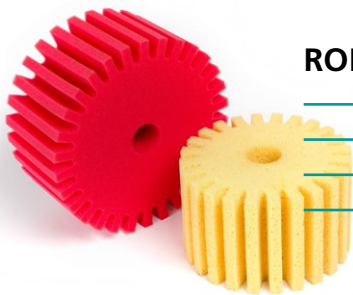

FLIESENSCHWÄMME UND SCHWAMMAUFLAGEN

Für Fliesenschwämme und Fliesenwaschbretter werden PUR-Weichschaumstoffe eingesetzt, die aufgrund ihrer Zellstruktur ein hohes Aufnahme- und Rückhaltevermögen aufweisen. Im Profi-Bereich finden retikulierte Typen wie unsere Original-Hydro-Qualität Verwendung, die höchste Ansprüche an professionelle Arbeitsergebnisse und lange Nutzungsdauer gewährleisten.

HANDSCHWÄMME UND SUPERPADS FÜR DIE EPOXIDVERFUGUNG

Bei der Verfugung von Epoxidharzen kommen außerordentlich robuste Spezialschwämme aus hochreißfestem PUR-Prepolymer zum Einsatz, das im Gegensatz zu anderen Weichschäumen resistent gegen Kunstharze ist. Auch Superpads aus Scheuervlies werden zur Epoxidverfugung und Beseitigung hartnäckiger Rückstände und Verschmutzungen verwendet.

Auch für Ihre Anforderungen finden wir sicherlich die richtige Lösung – sprechen Sie uns an!

UNSERE SCHAUMSTOFFE WERDEN NACHHALTIG VERARBEITET!

www.pahlke-schaumstoffe.de

ROHKERAMIKSCHWÄMME

- Handschwämme
- Maschinenschwämme
- Schwammrollen
- Schwammbänder